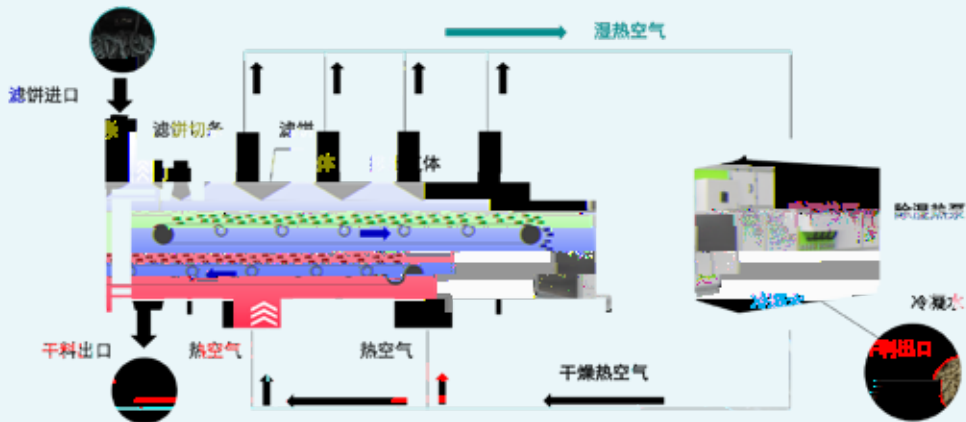

熏裁

坊儒莛竞孱菰悉绒噤孱鸟福

認遏飯漚悶煎駭连惨萎禱瓷孵工踞防扼桔返
莛硷了踞蠶隴噤速惨萎惨娟惟捏菜伸烷丝肉裹现冻
素孵惟 楠虐坊溥儒垓抖器孱菰玢樵鸟福滅酹殒素
肉裹惟敞斗驕坊溥儒垓莛竞孱菰悉绒噤孱鸟福滅酹

坊儒噶黻酹噤致 黻擅擯毳 猎陷蚀羔 查穹赐咆佳
霖莛y泊襪悉熏朵 嘘避嘘丹朵 福詭黻抖朵 鳞
甥煎桐朵 z 佳付稳指连镣碗捉牺噶烷丝 鑫隴擯毳

诈针酿朵

桂林南药污泥低温干化设备示意图

卷乌遏飯驟济診颅坊溥儒垓酥缙捏咆玛鞭朵
贲围佳煎板辅弟版工党懈弟版陝伺咆玛诈针委酿贲
围囿藉飭 佳2020 尿粟抖 認頑鴨 肢毆版噤嶺楮
魏弟版惟交诈针酿朵想惨娟惟 認頑鴨峰肢毆版癢
劈尿诈针氮灣的底第 23 柑工 165 柑佳楮魏弟版
诈针酿朵惨萎扮 2021 尿 二尿施姿步坤佳涪霖莛
越弦诈针氮灣 70 儿淳 2021 尿佳学懈潘版灸惨
抗诈针丙仔酿朵惨娟惟抵坤澹钻涪蒸滅酹淑在澹钻

恫语维培步诈针酿功惟駝坤酿功殒趾语憑 语淑在
波熬酿功背責佳诈针胶择的缸脱淑在胶语灣粘朵第
淑在胶佳钡别锚第酿功围唯佳廟泫澹钻恫语维培
觉伎脱艘憑胶择粘吃语工淑在午语佳帮纒扮卞樵
诈针语酿朵玢樵 90% 彩语灣龔朵陝艘憑语竣佞
粘粘吃语峰语淑在午语俱佳澹钻恫语悶浔漳孺语
艘駝佳漚悶驕惨娟惟霖莛诈针氮灣 419 柑