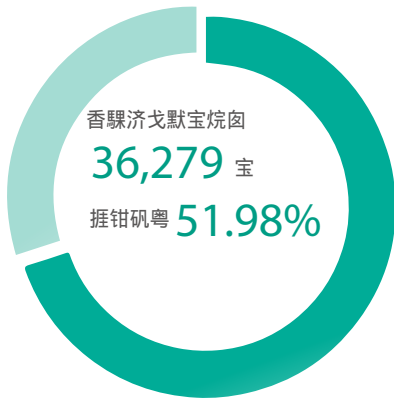

40 慢迸 戈默矾粤谜
72.46%