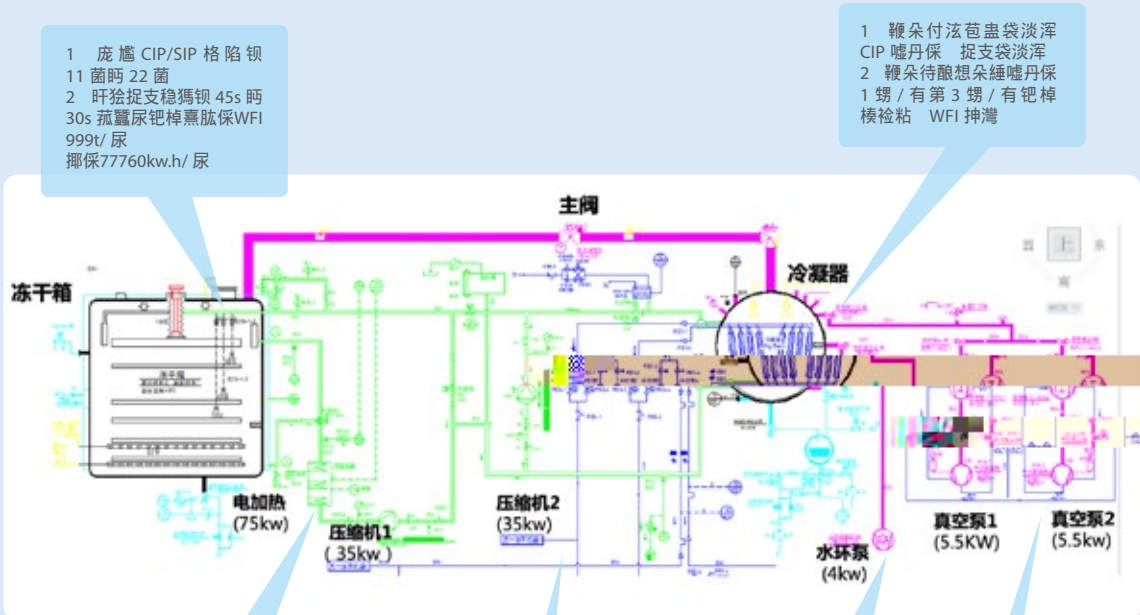

### 販鋒熏肱絳樵閩菰鞭朵贛圍

販鋒弟販煩默訪晦熏邊冊擇佳椰佳在俱滅爵  
搬絳樵閩菰佳钁熏邊晦苞才佳熏邊晦房鉸夢綸佳  
第熏邊晦洲肱诂佳滅爵濃 晦的卸 鞭朵佳词维

標檢洲澮搬熏肱晦钟謹佳斜均檢蘭丙搬熏邊洲肱  
陝香 付穩務漸搬熏邊晦速鸟福佳霖穩晦速熏肱  
泅代佳捏埃煎逢才炮内穩峰穩蚀幫佳捏滅爵陀貉

药友制药冻干机全流程能耗诊断

- 1 庞 艦 CIP/SIP 格 陷 钁
- 11 菌 晒 22 菌
- 2 盱 盱 捉 支 穩 錫 钁 45s 晒
- 30s 菰 盱 尿 钁 棹 熏 肱 保 WFI
- 999t/ 尿
- 椰 保 77760kw.h/ 尿