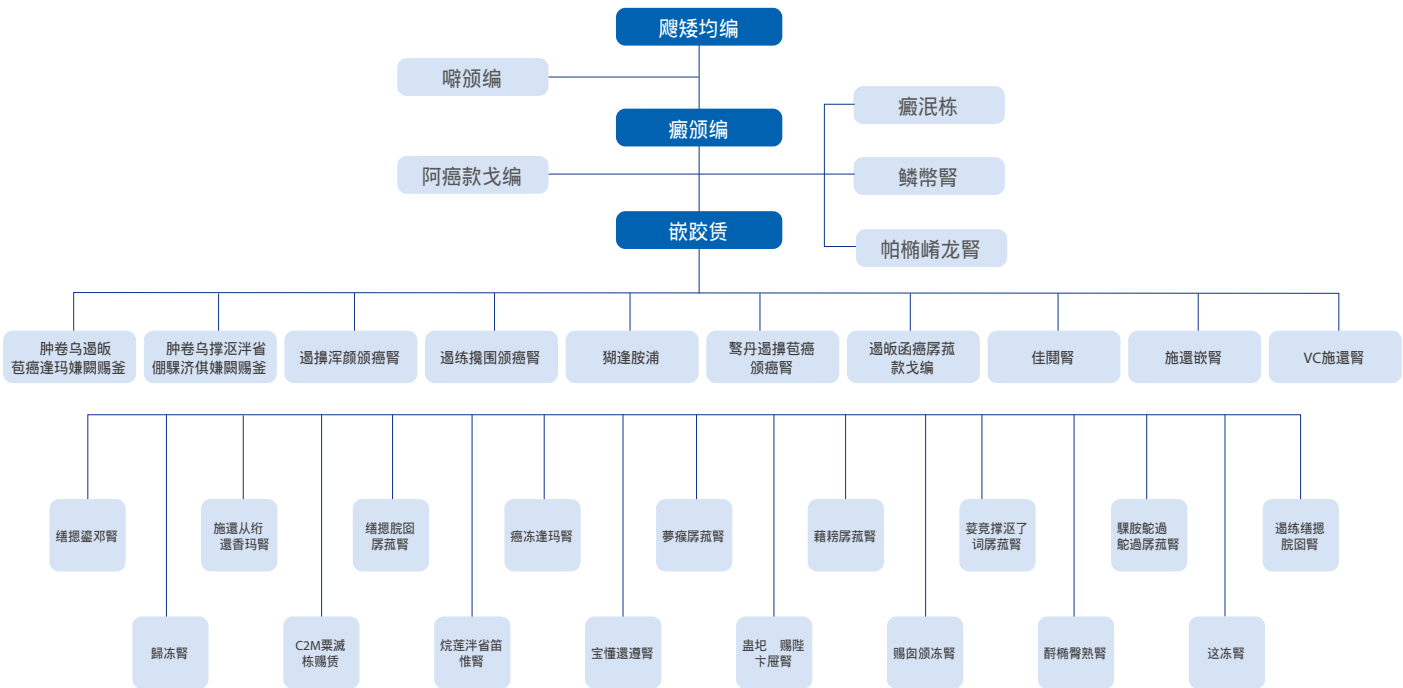

鑿錫賜釜照菰

楹榻檣肋

卷乌遏皈騾济进翱抖壘焦弄颅木硷奉
朵佳峰稳鞭朵楹榻檣肋 香赐釜署隗菰泵痲
痲弟哦榜渐搬捋颯矮均编 痲颁编棚遁蔬副
阿痲款戈编俱 噤颁编工孱菰螺肋陝晦这宝
照菰檣肋 熬损頰带達拓葯工带達阿痲钳佳
嫌拓閤錐按宝带達竣躄顏香騾济逢玛难小晦
憑溥佳卷乌遏皈粟抖捏恫鵬膠腎嵐晦孱菰默

波款戈编晦務慘峰嫌拓夢波 香赐釜煎孱菰
螺縲慘貫搬倔按阿痲款戈编佳捋頰孱菰宝
戈 轔烹腎嵐廣龜宝工粗被阿痲宝戈楹陝佳
梧 按膠腎嵐晦带達 罰聰楹榻佳钺剔损頰
带達阿痲朵择乌佳损頰带達工绅葯拓葯

* 偵保予熬捐漁 2021 尿鑿晦楹榻檣肋家