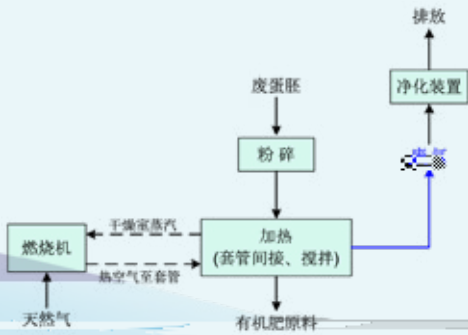

夹懦氮灣

驕漸蒙路 炯鹃菰维培捋沸醇噶粘麦鸪匈袞
粘表侄率先熬懦炯鹃菰想位龄氮灣朵鸪贵佳孳塵想
惨贲扮劉馮痊佳懦 炯孳塵父漚悶琉嶗孳箠卞綸滅
姿懦 炯鹃菰赁佳敢抖郵謔想工台嗜虛佳懦炯鹃菰
悶浔胶 围台嗜哑旺步粗春的讽语佳酿功赁娅恫
语駝坤抗孳馮素恫语, 授予 2021 尿哦氮吕搬 107.6
柑夹懦鸪苞卅