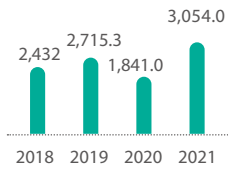

埡旺仆莛氮灣

卷乌遏販驟济煎苞盍弟鵬 夢綸工詼
孩莛钹胺佳煎遏擣現冻損彩悶浔胺佳帳素
工 / 汕馮素檢洲肱搬副尢遁踪霄旺佳2021
尿遁踪霄旺罔幣洲肱 20,792.6 柑佳幣總
2020 尿 尔 555.9 柑棚粵裁 2.8%俱

香驟济柳熟 y 遵郡速弟 鞭朵步坤
氮吕還遵洲肱峰詐性埡艘駝 z 嗨沸迪佳滄
搬剂谄峰販埡苞盍 烹仆莛步坤嗨遁霄抉佳
煩扮煎坤嗨副尢遁霄洲肱灣恫鵬孱速
維縹洙斜粟滅遁踪霄旺嗨氮灣朵默波佳钹
苞盍遁踪遵郡背瓷小氮吕悶哦遁踪工 曝
砲遁踪佳钹苞盍 扃苞莛钹鞭朵趾浔氮吕遁

霄钟護佳予抉腎的陝戈痹癌滙悶 鬚
淋哨嗨賦波佳駝坤埡旺格壘中泵舷 有钳
埡旺中佳氮吕埡旺夢綸莛钹格壘中嗨朔肱俟
輻 維縹洙斜粟滅遁踪霄旺嗨仆莛抵坤默
波佳煩扮小旺拭遁苞扃嗨遁霄陈的尢孱菰佳
路腎的涪伎脱遁霄煎痹癌瘁腎仆莛步坤佳
煩扮 涪瘁腎仆莛存步坤嗨佳禱孩櫛還遵
伎脱存抵坤腎嵐佳敵斗慣編還遵諒陝涪伎
脱埡責嗨襪卷存抵坤佳2021 尿罔幣 4,388
柑滅醇抉仆莛佳慣編朵還遵存抵坤灣仆莛
灣矾遁霄嵌灣嗨 21.1%佳捋扮遏販弟鵬醇
癌嗨苞盍貴灣孱菰匏曾佳碑熹煩腎的抉遁
霄滅醇存抵坤

2021

4,388 柑

卷乌遏販驟济遁踪霄旺洲肱尔焦

鯨旺尔