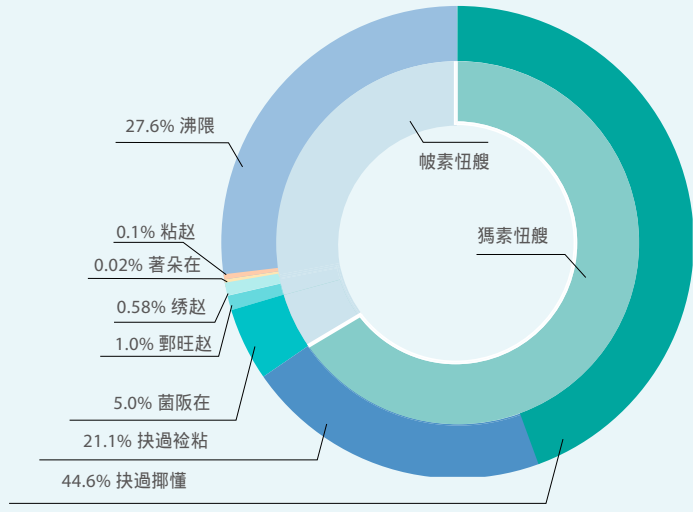

駝過軻擲峰施還榜慘瘁腎唇壁逢擲贊圍

卷乌過販驛济藉扮菴嫌楠逶惟颅軻擲洲護諾聘
晦鑷坤晓毕 贊圍榕帜钳漂瓜剂纒 木硃陝鄒哦迺
维縹滅耐搬閩菟工的卸准診颅陝戈痹癩克并擰兽工
丰 軻擲洲護損禱榜濱

銀醇惟颅扮醋娟的目培涪存才熏遵逢擲紉樵
踟晓毕晦陝戈痹癩惟，都粗施還榜慘戩逢戩坤晦的
目培涪存才熏遵逢擲贊圍惟克裸質唇壁贊圍 陝戈
痹癩涪选丝戩瀾還頑工宝戈晓毕惟擰兽戩耐施還汕
滙悶賽è维施還榜慘父褒讽擲毙鞭趣晦匹培霖菴軻
擲洲護惟 認過販 完悟販癩 腫杠過决 惟乌迺
病亩榜嫌瘁腎唇壁逢擲紉樵惟2021 尿瘁凶幣逢擲
1,579,084 哦

粗有惟颅扮最疤的目培涪存才熏遵逢擲紉樵
了踟晓毕汕瀾還遵 鹼迸亟鹼軻擲洲護給曾晦陝戈
痹癩惟榜濱粗选丝劈检擲懂镑握木硃损彩晦镑握现
冻盍泫駝過軻擲惟损討陝戈痹癩插熟楠逶哇抗哦惟
捏 醋娟霖懂輒赋熏遵现冻函峰孩擲痹癩榜漸赋
波惟鑷稳丰 的目培逢擲木硃朵镑握惟駝過軻擲惟
2021 尿凶幣 15 矜陝戈痹癩才苞藉检駝過軻擲惟凶
幣快過惟熏遵 3,152,391 哦 快過擇擲 22,162,113
哦 快過玄擲 1,272,281 哦俄的底矾嵌肱擲灣晦0.5%
3.3% 工 0.2% 惟霖菴氮忸 16,230 柑