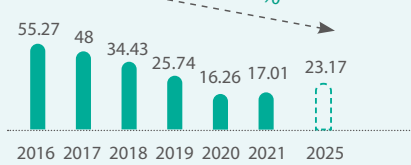

夹儒鹏哦

法柄保儿淳 / 锤癩脱