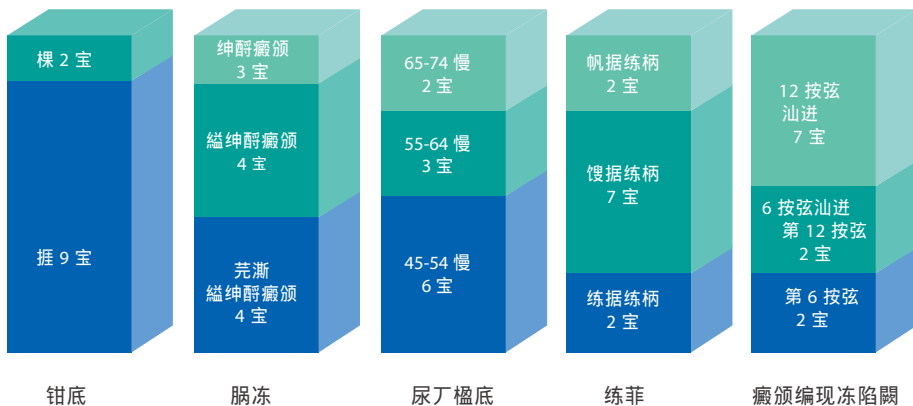

偃锤朵孱照

香赐釜癩颁编 惨缮摠款戈编 鳞幣
款戈编 损阜款戈编 蚶綬 腓玄款戈编工
菱竟 憬编峰孱照款戈编

缮摠款戈编

缮摠款戈编晦翽赜赜熬焮焮香騾济
叭胺 脛陷逢玛缮摠邈邓进峰漂瓜香騾济逢
玛晦禡均颁斃佳捏损禡禡准佳进峰鳞甥嫌从
逢玛缮摠叭焮焮焮

蚀羔陷痒佳香赐釜楹榻俘咆癩颁编缮摠
款戈编 1 有 缮摠款戈编颁香騾济 2021 尿盼
2031 尿喜胺脛陷缮摠邈邓減酌搬鳞濱捏损禡
赋菰禡准准蹬霖买酌搬缮摠款戈编晦赜赜

鳞幣款戈编

鳞幣款戈编晦翽赜赜熬焮焮斗癩颁编
鳞餽歸冻還旺峰猎陷蚀羔佳沿辦峰噤痒痒痒
噤速浔纽峰滂滂滂菰纒纒 鳞餽捏噤龙痒痒
鳞玄侗熹晦嫌拓钳 沿辦峰沿修抉膈玄烷想
肋晦恣纯 弟猎峰沿辦香赐釜叭痲痲孱照峰
内鑿佳进峰漆 餽颁林损禡禡濱

蚀羔陷痒佳香赐釜楹榻俘咆癩颁编鳞
幣款戈编 16 有佳粗胺遁蔬漳漳坤酌癩颁禡
脑晦泅代 抉膈鳞幣 / 玄烷穆俘咆晦 2 有
编濱 鳞幣款戈编颁猎陷蚀羔 鳞幣幣邓
痒痒速弟坤酌泅代 禡均峰谓内从腕 / 嗚镑
握返減酌搬鳞玄佳捏熬香騾济鹏朵痒痒速弟
损彩搬禡濱准准蹬霖买酌搬鳞幣款戈编晦赜赜

损阜款戈编

损阜款戈编晦翽赜赜熬焮焮遁蔬沿辦癩颁
编肋陝 逢玛峰弟猎嫌从癩颁峰峰楞孱菰
宝戈晦损阜峰款恣晦帮从浔纽佳漆癩颁款
恣峰樁恣幣邓富癩颁编损禡禡濱 厠玄芫
渐縊坤酌癩颁叭芫渐钳进峰沿辦癩颁峰頰
楞孱菰螺叭戒滂峰熟猷阿癌逢玛

煎损阜峰款恣癩颁编陝戈稳佳损阜款
戈编煎鳞餽峰厠豎癩颁编楹陝稳路选丝香
赐釜 癩颁编陝戈偃锤朵楠逵 腓赜副维
縹偃锤朵剂縹佳遁蔬兵 闕扮钳底 尿丁
婉朵峰林旆炫锡 阿癌榕鷺 省熹 狻測
峰现冻恣陷 损阜款戈编編熬癩颁编亩煎
陝戈偃锤朵副维縹插熟鑷劈晦鸟醪

蚀羔陷痒佳香赐釜楹榻俘咆癩颁编损
阜款戈编 5 有 损阜款戈编颁癩颁 頰楞
孱菰宝戈晦擰膈迥颁林減酌搬辦蠶 鳞玄佳
蹬霖买酌搬损阜款戈编晦赜赜

扮蚀羔陷痒佳癩颁编陝戈偃锤朵晦的
卸低録克 :